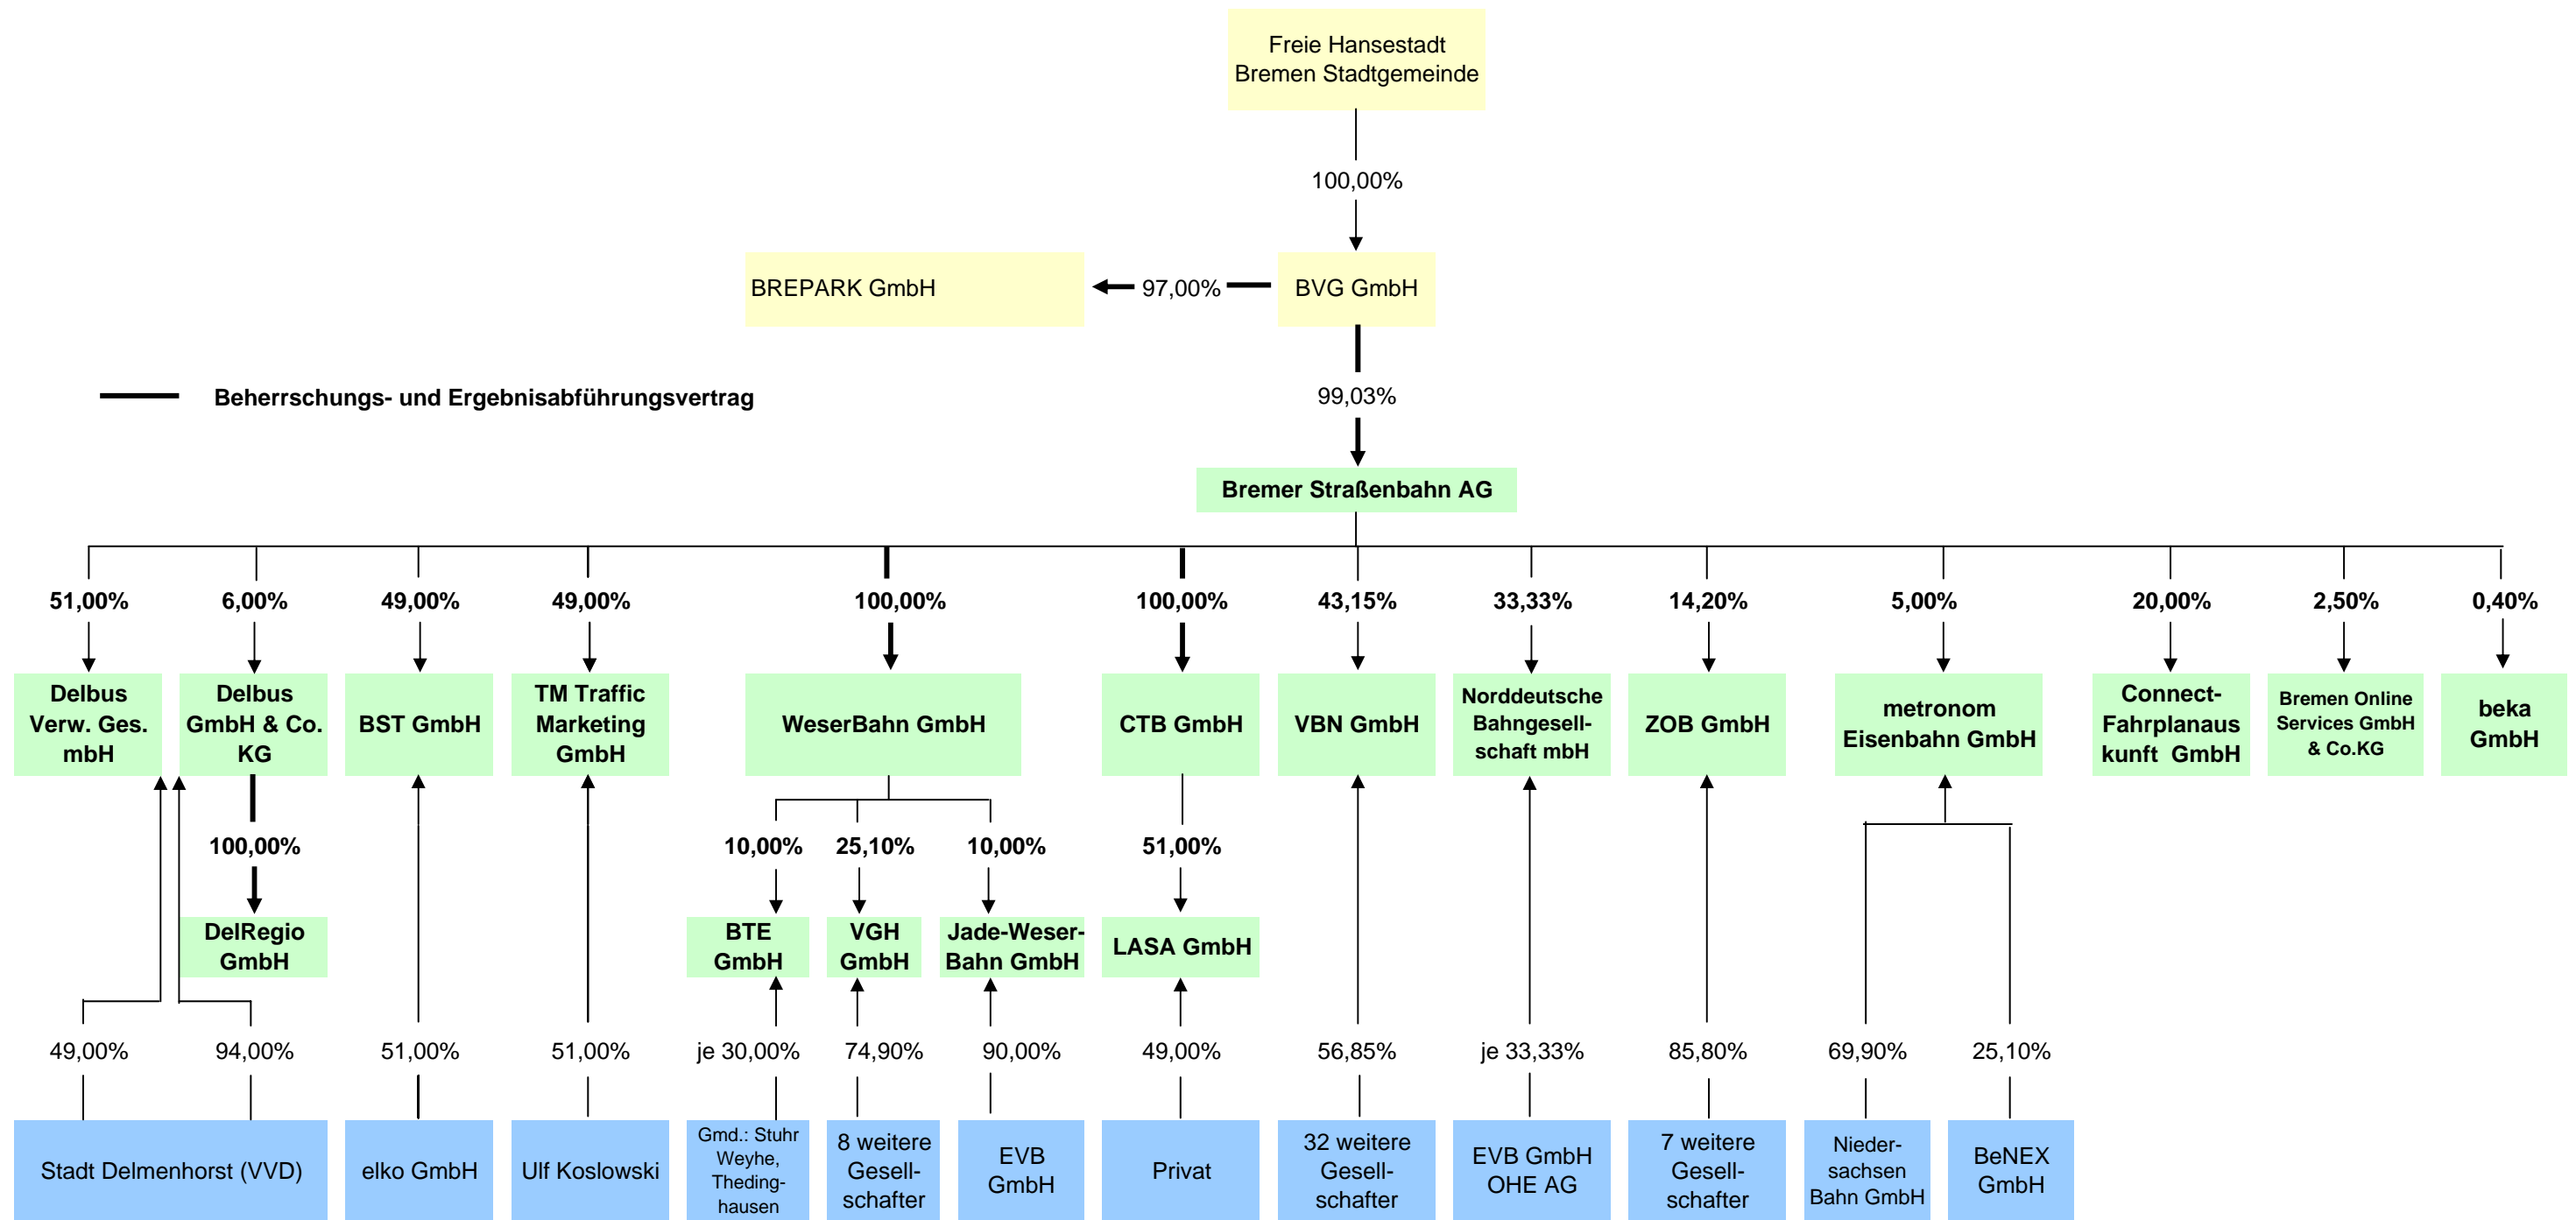

# Beteiligungen der BSAG

WeserBahn ist als Betriebsführer bei der BTE tätig

BTE ist Partner im Eisenbahnnetzwerk Bremen/Niedersachsen (EBN) mit EVB, DHE, VWE u. MWB